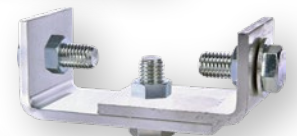

LBS-BR630 1P CO