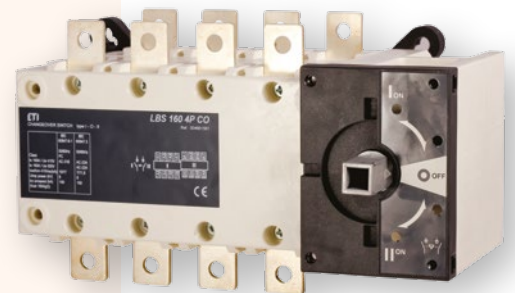

Výkonové přepínače LBS..CO

Popis

LBS CO jsou manuálně ovládané 3/4-pólové přepínače se signalizací odepnutí v proudovém rozsahu 160-3200A. Umožňují přepínání mezi dvěma různými nízkonapěťovými obvody pod zátěží, stejně jako bezpečnou izolaci s dvojitým odpínáním. LBS CO byly navrženy a testovány dle požadavků norem IEC 60947-3 a IEC 60947-6-1. Ovládání je možné přímou, nebo externí prodlouženou rukojetí.

Použití

- Výrobní závody, elektrárny
- Vytápění
- Klimatizace
- Ventilace
- Rozvody elektřiny
- Telekomunikace

Výkonové přepínače LBS..CO

LBS CO tělo (bez rukojeti) 3/4-pólové

Název	Obj. kód	I _n [A]	Počet pólů	Váha [kg]	Balení [ks]
LBS 160 3P CO	004661550	160	3	3,19	1
LBS 250 3P CO	004661551	250	3	4,68	1
LBS 400 3P CO	004661552	400	3	4,87	1
LBS 630 3P CO	004661553	630	3	10,89	1
LBS 800 3P CO	004661554	800	3	28,20	1
LBS 1000 3P CO	004661555	1000	3	20,00	1
LBS 1250 3P CO	004661556	1250	3	34,25	1
LBS 1600 3P CO	004661557	1600	3	38,80	1
LBS 2000 3P CO	004661558	2000	3	54,30	1
LBS 2500 3P CO	004661559	2500	3	45,00	1
LBS 3200 3P CO	004661560	3200	3	69,00	1
LBS 160 4P CO	004661561	160	4	3,73	1
LBS 250 4P CO	004661562	250	4	5,60	1
LBS 400 4P CO	004661563	400	4	5,87	1
LBS 630 4P CO	004661564	630	4	13,12	1
LBS 800 4P CO	004661565	800	4	36,60	1
LBS 1250 4P CO	004661566	1250	4	38,15	1
LBS 1600 4P CO	004661567	1600	4	43,85	1
LBS 2500 4P CO	004661568	2500	4	66,00	1
LBS 3200 4P CO	004661569	3200	4	82,00	1

Přímé nebo externí přední ovládání

LBS 160 3P CO

LBS 160 4P CO

Příslušenství

LBS-DH630/B CO LBS-DH1600/B CO LBS-EH3200/B (CO)

LBS-EH630/G CO LBS-EH1600/G CO LBS-EH3200/BL

LBS-S320/1600 (CO)

LBS-GC (CLBS-EH80, 125)